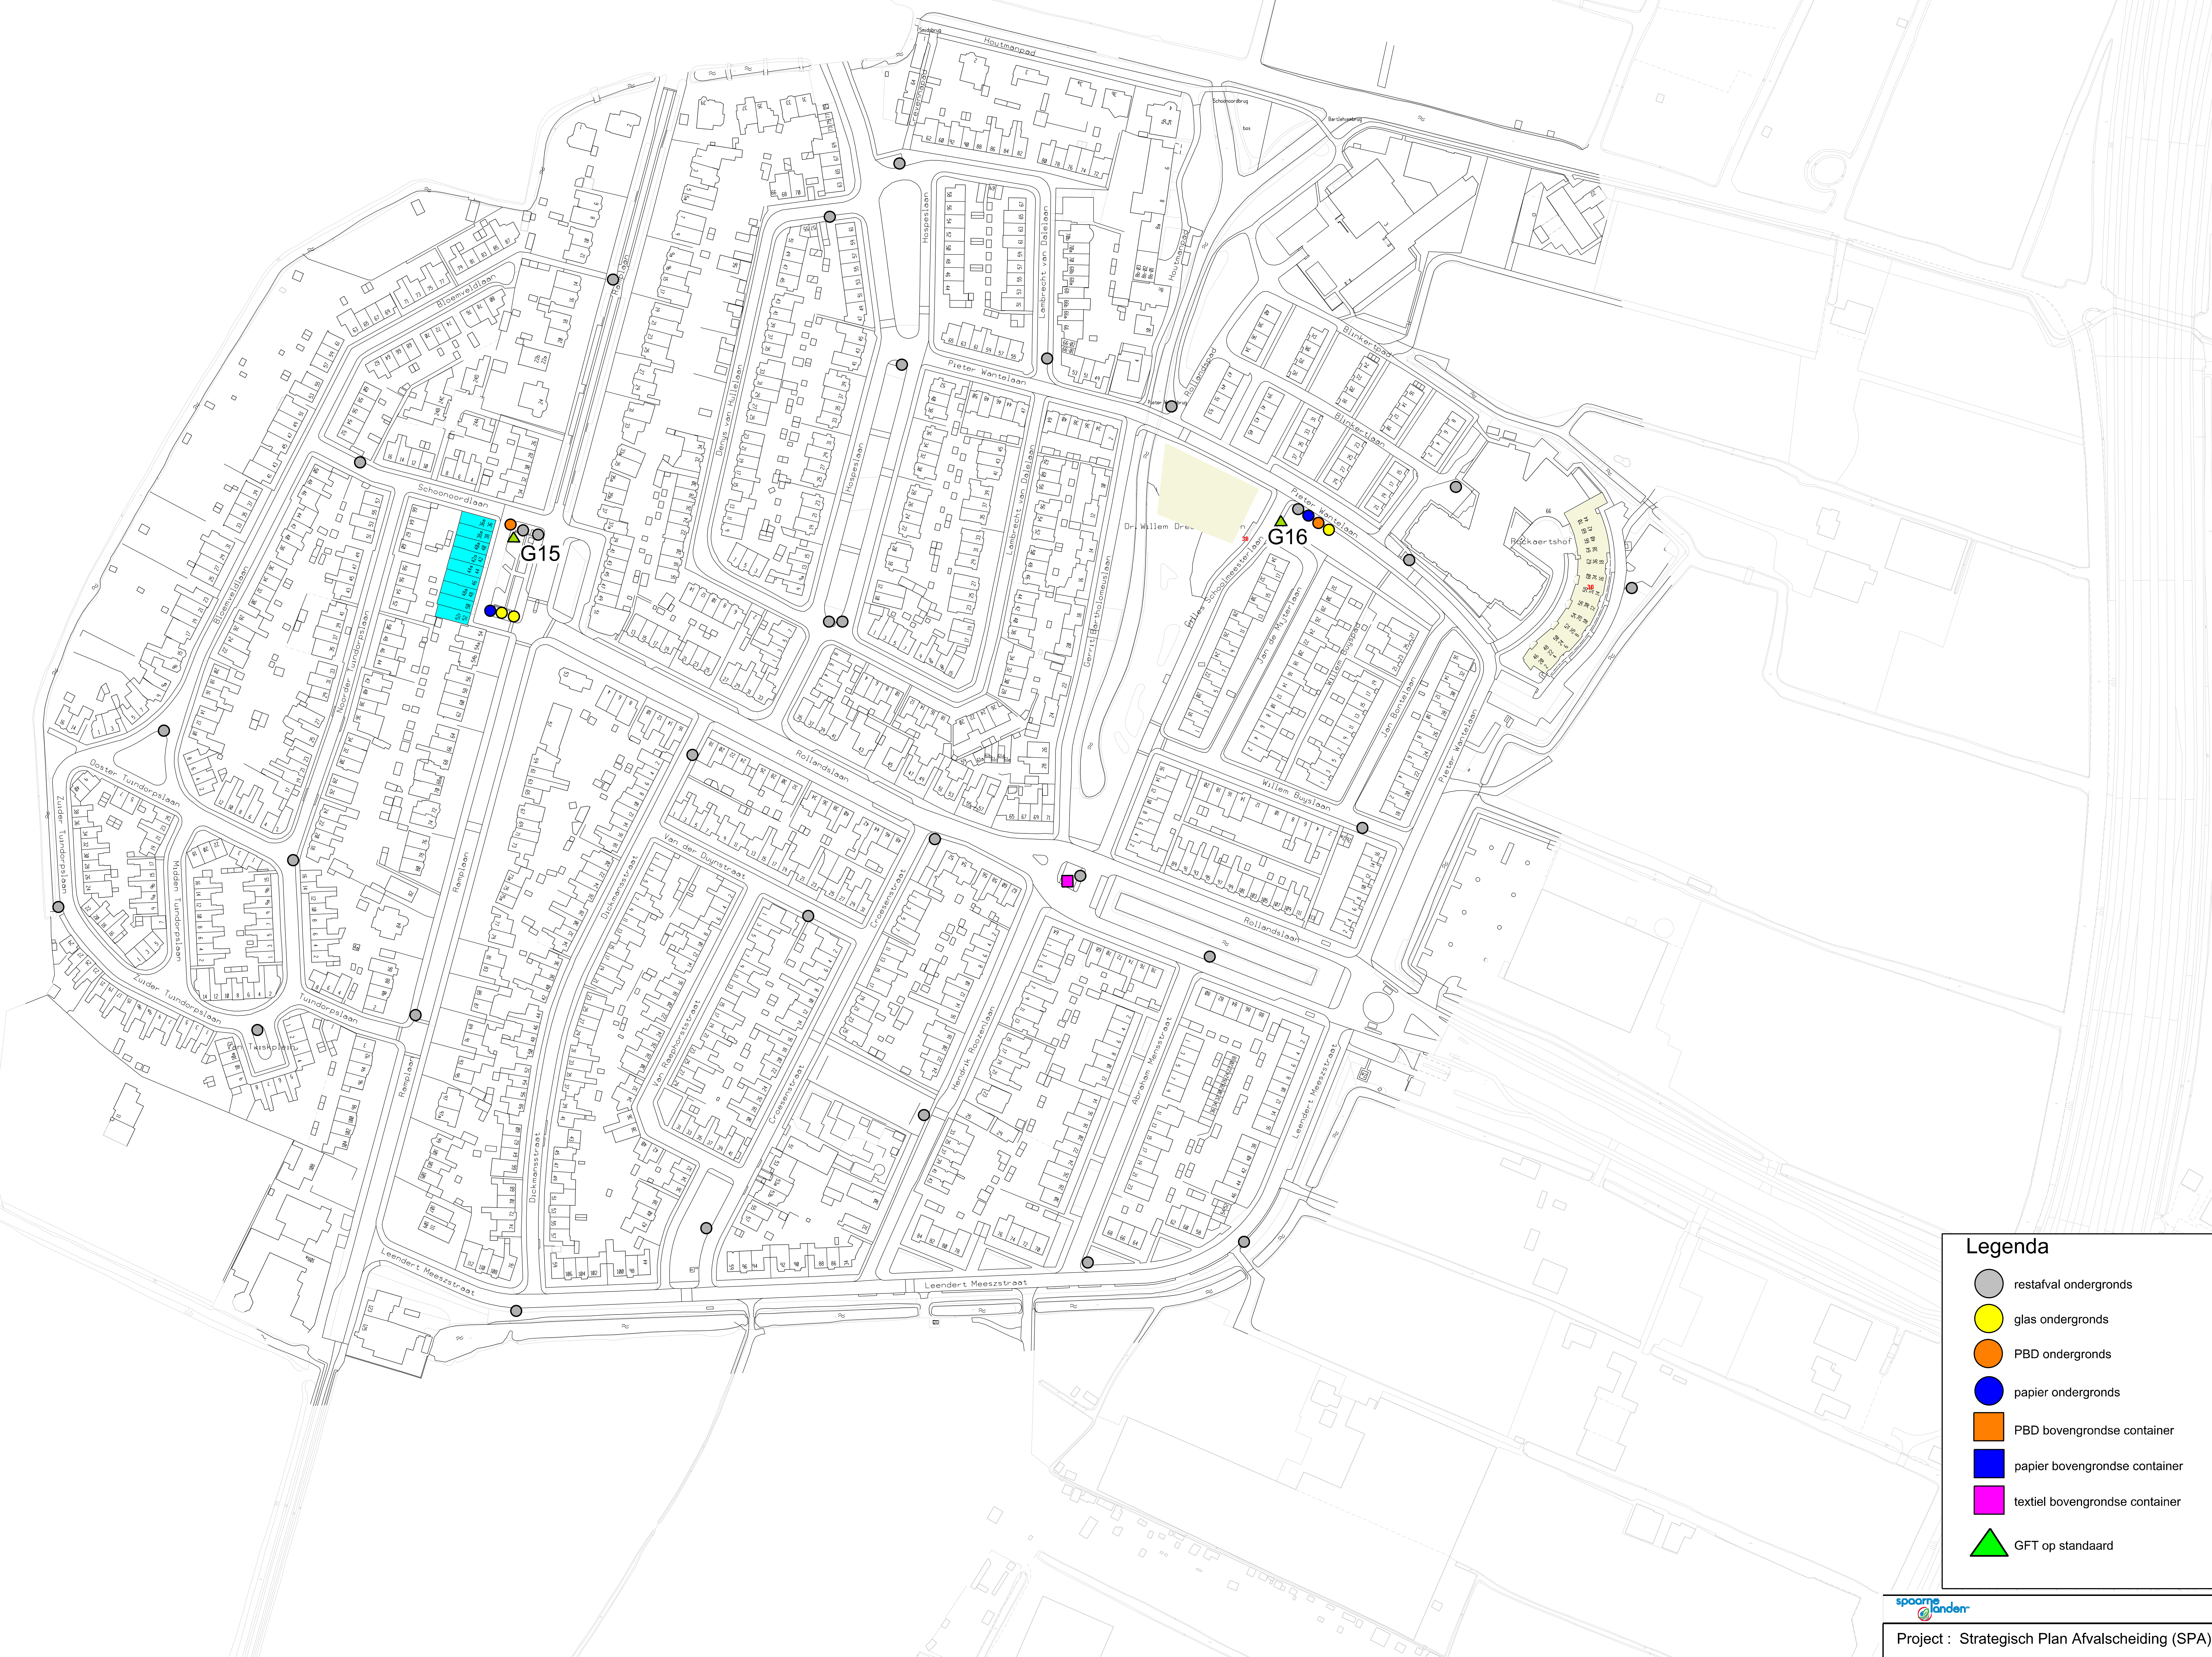

Duinwijk (Ramplaankwartier)

Legenda

- restafval ondergronds
- glas ondergronds
- PBD ondergronds
- papier ondergronds
- PBD bovengrondse container
- papier bovengrondse container
- textiel bovengrondse container
- GFT op standaard